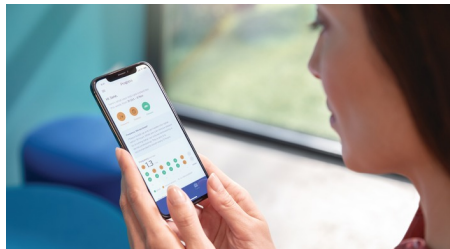

Rapport de progression

La DiamondClean 9000 vous aide à améliorer vos habitudes de brossage et à les conserver entre deux visites chez le dentiste. Les capteurs intelligents intégrés vous alertent lorsque vous appuyez trop fort. Votre expérience de brossage est communiquée à l'application Philips Sonicare, ce qui permet de créer un rapport de progression personnalisé qui vous aide à garder le cap et à visualiser vos progrès au fil du temps.