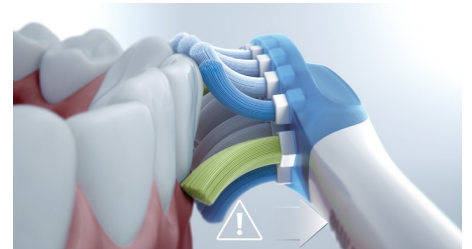

Capteur de pression intégré

Si vous n'avez pas conscience de vous brosser les dents trop fort, votre DiamondClean 9000 veille. La brosse à dents vibre pour vous rappeler de moins appuyer si nécessaire afin de laisser la tête de brosse faire le travail. 7 personnes sur 10 ont trouvé que cette fonction les avait aidés à mieux se brosser les dents.