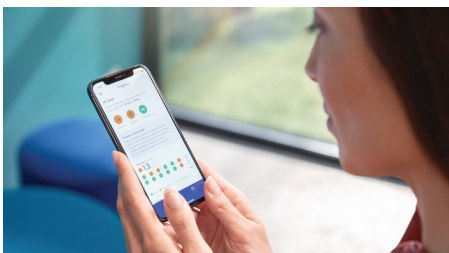

Rapport de progression

La DiamondClean 9000 vous aide à améliorer vos habitudes de brossage et à les conserver entre deux visites chez le dentiste. Les capteurs intelligents intégrés vous alertent lorsque vous appuyez trop fort. Votre expérience de brossage est communiquée à l'application Philips Sonicare, ce qui permet

de créer un rapport de progression personnalisé qui vous aide à garder le cap et à visualiser vos progrès au fil du temps.