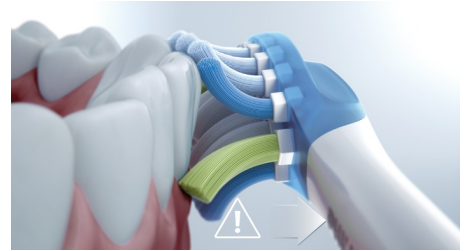

Capteur de pression intégré

Si vous n'avez pas conscience de vous brosser les dents trop fort, votre DiamondClean 9000 veille. La brosse à dents vibre pour vous rappeler de moins appuyer si nécessaire afin de laisser la tête de brosse faire le travail. 7 personnes sur 10 ont trouvé que cette fonction les avait aidés à mieux se brosser les dents.