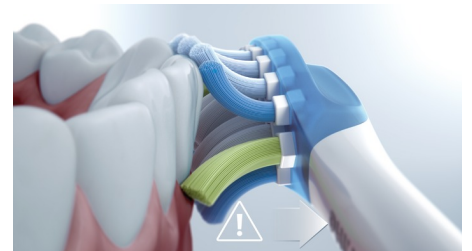

Capteur de pression intégré

Si vous n'avez pas conscience de vous brosser les dents trop fort, votre DiamondClean 9000 veille. La brosse à dents vibre pour vous rappeler de moins appuyer si nécessaire afin de laisser la tête de brosse faire le travail. 7 personnes sur 10 ont trouvé que cette fonction les avait aidés à mieux se brosser les dents.