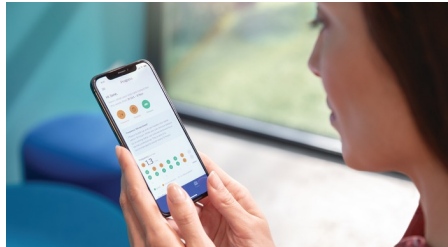

Rapport de progression

La DiamondClean 9000 vous aide à améliorer vos habitudes de brossage et à les conserver entre deux visites chez le dentiste. Les capteurs intelligents intégrés vous alertent lorsque vous appuyez trop fort. Votre expérience de brossage est communiquée à l'application Philips Sonicare, ce qui permet de créer un rapport de progression personnalisé qui vous aide à garder le cap et à visualiser vos progrès au fil du temps.