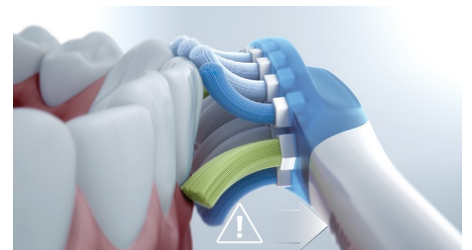

Capteur de pression intégré

Si vous n'avez pas conscience de vous brosser les dents trop fort, votre DiamondClean 9000 veille. La brosse à dents vibre pour vous rappeler de moins appuyer si nécessaire afin de laisser la tête de brosse faire le travail. 7 personnes sur 10 ont trouvé que cette fonction les avait aidés à mieux se brosser les dents.