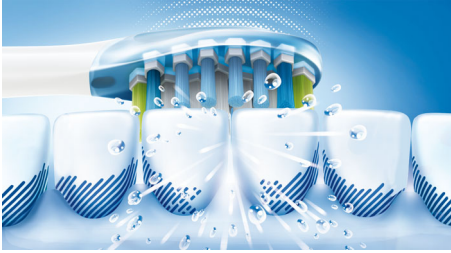

Assure un nettoyage optimal

- Suit le contour de vos dents et de vos gencives pour un nettoyage en profondeur
- Tête de brosse DiamondClean pour des dents naturellement plus blanches
- Nouveau mode Deep Clean pour les zones difficiles
- Une action de nettoyage dynamique pour une meilleure santé bucco-dentaire

Conçu pour s'adapter à vos besoins

- Double système de charge : verre et coffret de voyage
- Minuteurs pour encourager un brossage rigoureux

asimpleswitch.com

PHILIPS
sonicare

Brosse à dents électrique
5 modes 2 brosse-langue, Verre de charge, coffret de voyage, avec mode Deep Clean

HX9393/93

Points forts

Élimine jusqu'à 10 fois plus de plaque dentaire

Élimine jusqu'à 10 fois plus de plaque dentaire qu'une brosse à dents manuelle dans les zones difficiles d'accès, grâce à la tête de brosse AdaptiveClean.

Tête de brosse AdaptiveClean

Notre tête de brosse AdaptiveClean est la seule tête de brosse à dents électrique capable de suivre la forme exacte de vos dents et de vos gencives. Grâce à ses côtés doux et souples en caoutchouc, elle s'adapte aux contours de chaque dent. Vous obtenez ainsi jusqu'à 4 fois plus de points de contact avec la surface des dents, ce qui vous permet d'éliminer jusqu'à 10 fois plus de plaque dentaire le long des gencives et entre les dents. Elle absorbe les excès de pression que vous pourriez exercer le long des gencives, ce qui vous permet de les préserver, quelle que soit votre technique de brossage.