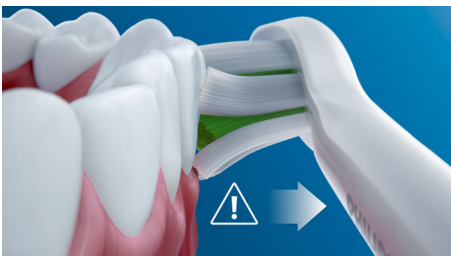

- Des gencives plus saines en seulement 2 semaines
- Crée des microbulles pour nettoyer les espaces interdentaires
- Encourage la réduction de la pression
- Pour une tête de brosse offrant aux patients une efficacité optimale
- Connexion du manche de brosse intelligent aux têtes de brosse intelligentes

PHILIPS
sonicare

Points forts

Des dents naturellement plus blanches

Clipsez la tête de brosse W2 Optimal White pour éliminer les taches en surface et révéler un sourire plus éclatant. Avec ses brins centraux d'élimination des taches densément implantés, il est cliniquement prouvé qu'elle éclaircit les dents en seulement une semaine.

Améliore la santé des gencives

La tête de brosse i InterCare est dotée de brins de haute qualité extra-longs densément implantés. Ils ciblent la plaque dentaire logée au plus profond des espaces interdentaires. Il est cliniquement prouvé qu'elle réduit les saignements et les inflammations au niveau des gencives en seulement deux semaines.

Trop de pression ?

Si les patients ne se rendent pas compte qu'ils se brossent les dents trop fort, leur brosse à dents les alertera par le biais d'impulsions sonores pour leur rappeler de réduire leur pression.